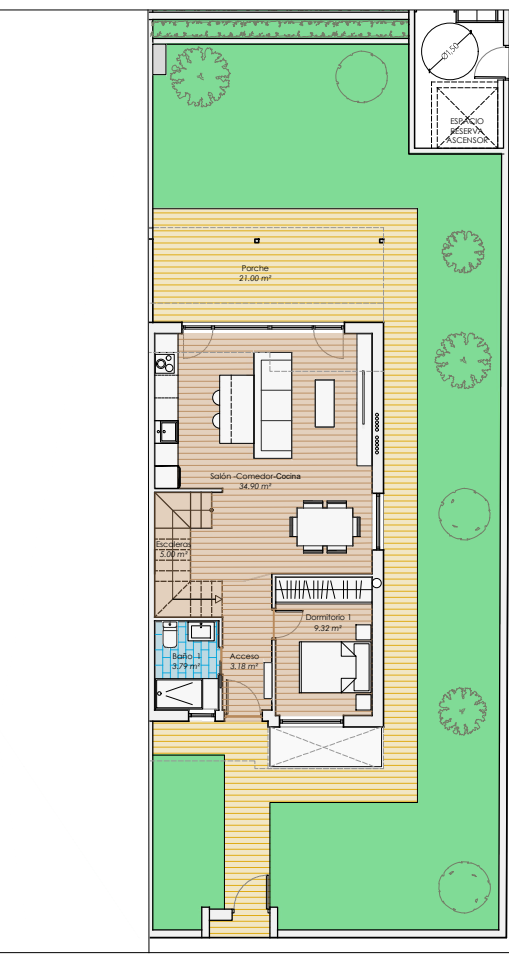

BELLAVISTA HOMES

23 VIVIENDAS ADOSADAS

C SIERRA DE GREDOS -SIERRA DE LA DEMANDA-SAU4 PARCELA 6 Y 7

ARROYO DE LA ENCOMIENDA- 47195 -VALLADOLID

TIPOLOGÍA A [4 DORMITORIOS]

SIERRA DE GREDOS 34

TOTAL PARCELA	221,62 m ²
TOTAL PARCELA LIBRE	146,63 m ²
SUPERFICIE ÚTIL VIVIENDA	191,06 m ²
SUPERFICIE ÚTIL TERRAZA	9,13 m ²
SUPERFICIE ÚTIL TOTAL	200,19 m ²
SUPERFICIE TOTAL CONSTRUIDA	226,94 m ²