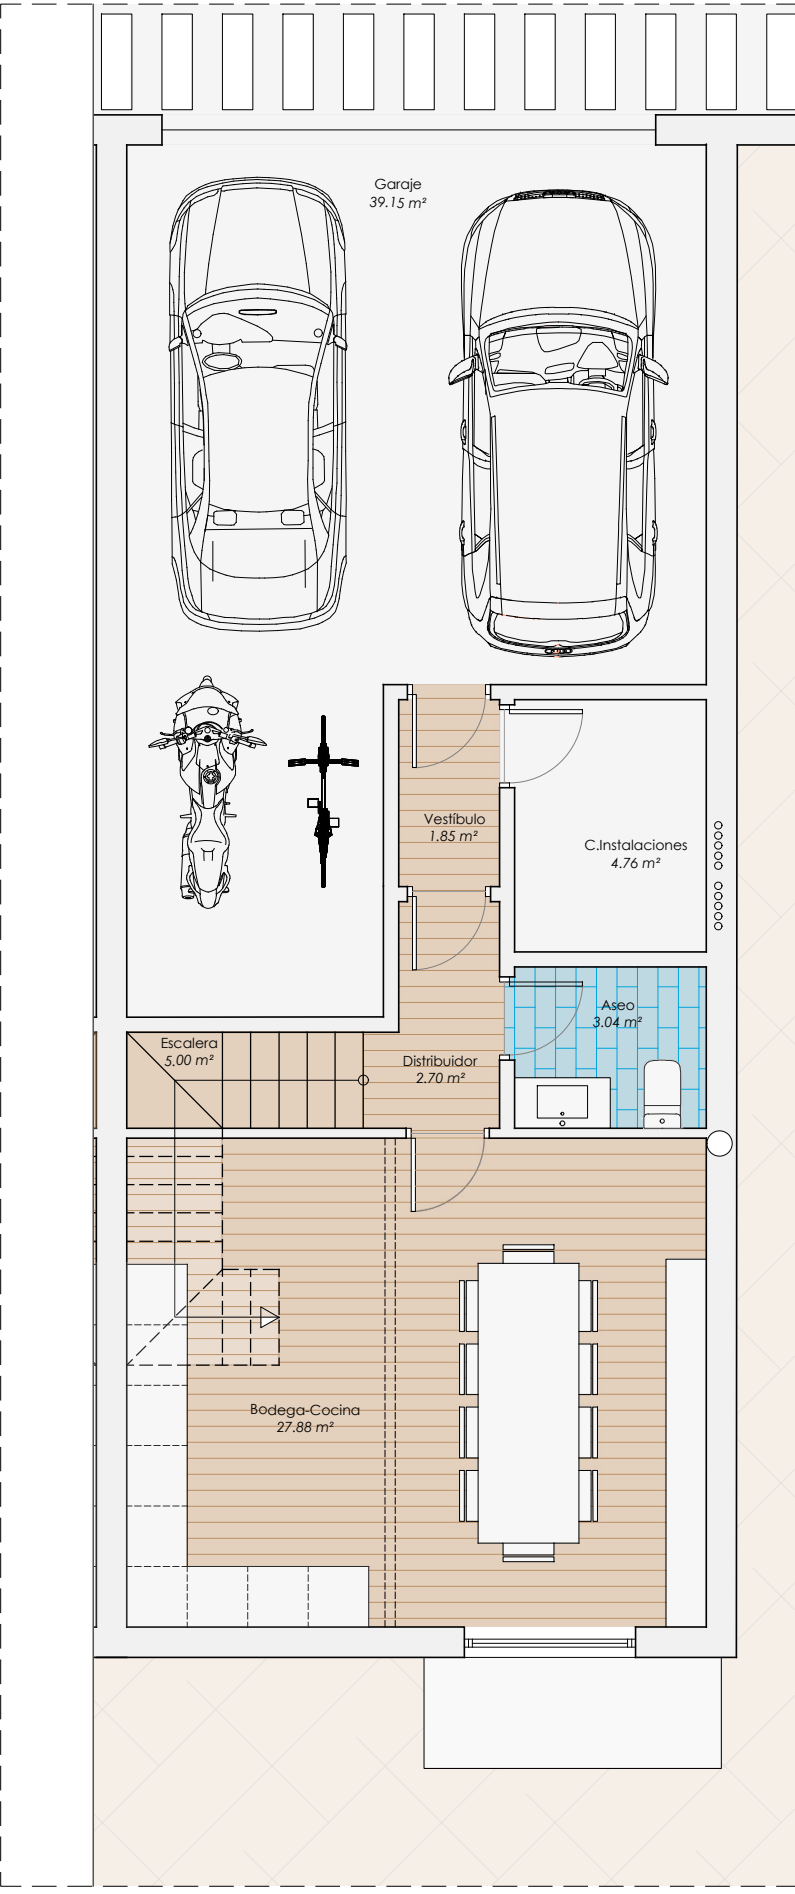

BELLAVISTA HOMES

23 VIVIENDAS ADOSADAS

C SIERRA DE GREDOS -SIERRA DE LA DEMANDA-SAU4 PARCELA 6 Y 7

ARROYO DE LA ENCOMIENDA- 47195 -VALLADOLID

TIPOLOGÍA A [4 DORMITORIOS]

SIERRA DE GREDOS 34

TOTAL PARCELA	221,62 m ²
TOTAL PARCELA LIBRE	146,63 m ²
SUPERFICIE ÚTIL VIVIENDA	191,06 m ²
SUPERFICIE ÚTIL TERRAZA	9,13 m ²
SUPERFICIE ÚTIL TOTAL	200,19 m ²
SUPERFICIE TOTAL CONSTRUIDA	226,94 m ²