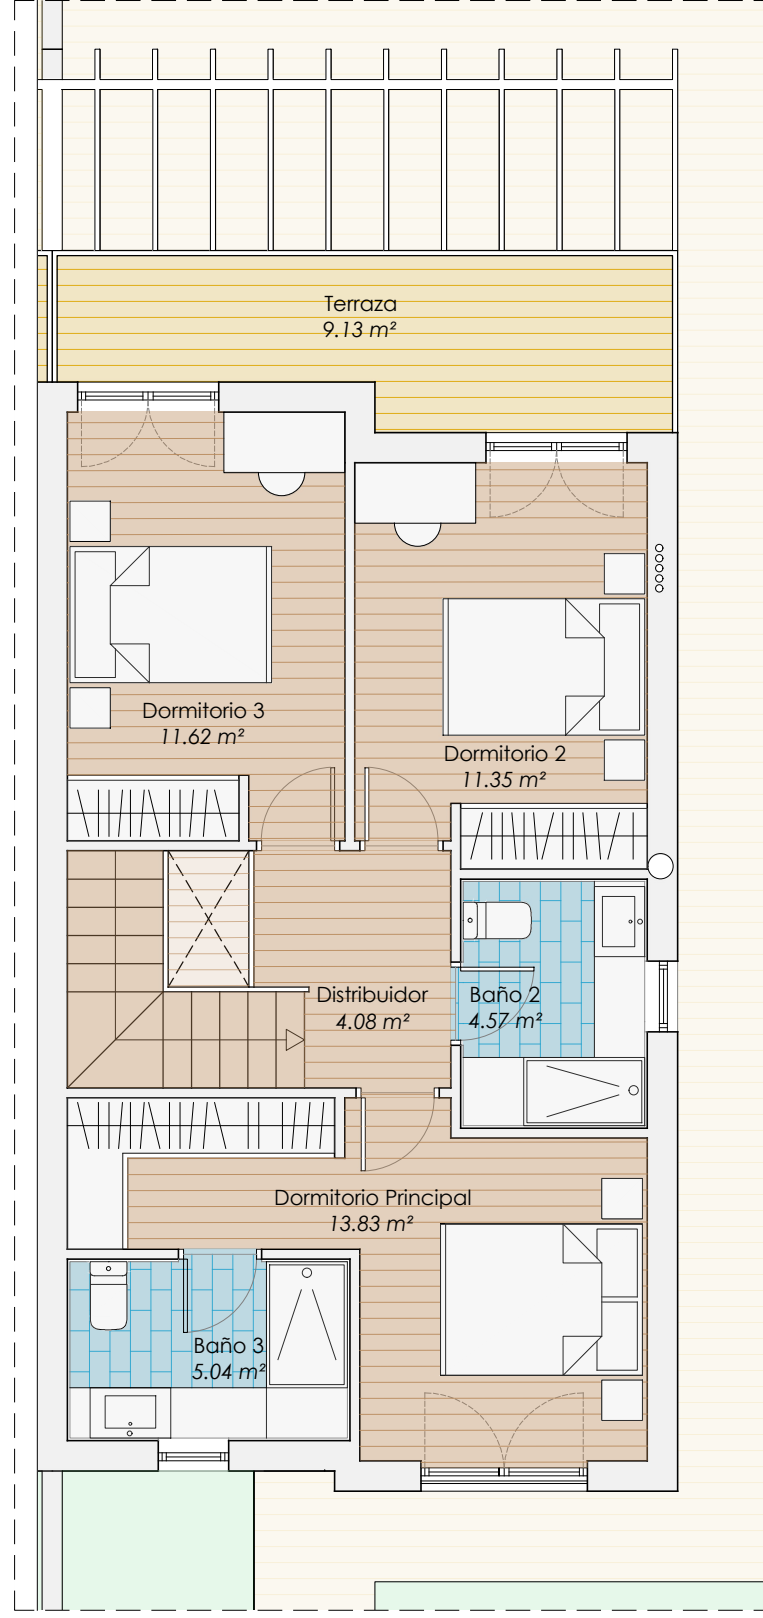

BELLAVISTA HOMES

23 VIVIENDAS ADOSADAS

C SIERRA DE GREDOS -SIERRA DE LA DEMANDA-SAU4 PARCELA 6 Y 7

ARROYO DE LA ENCOMIENDA- 47195 -VALLADOLID

TIPOLOGÍA A [4 DORMITORIOS]

SIERRA DE GREDOS 34

TOTAL PARCELA	221,62 m ²
TOTAL PARCELA LIBRE	146,63 m ²
SUPERFICIE ÚTIL VIVIENDA	191,06 m ²
SUPERFICIE ÚTIL TERRAZA	9,13 m ²
SUPERFICIE ÚTIL TOTAL	200,19 m ²
SUPERFICIE TOTAL CONSTRUIDA	226,94 m ²