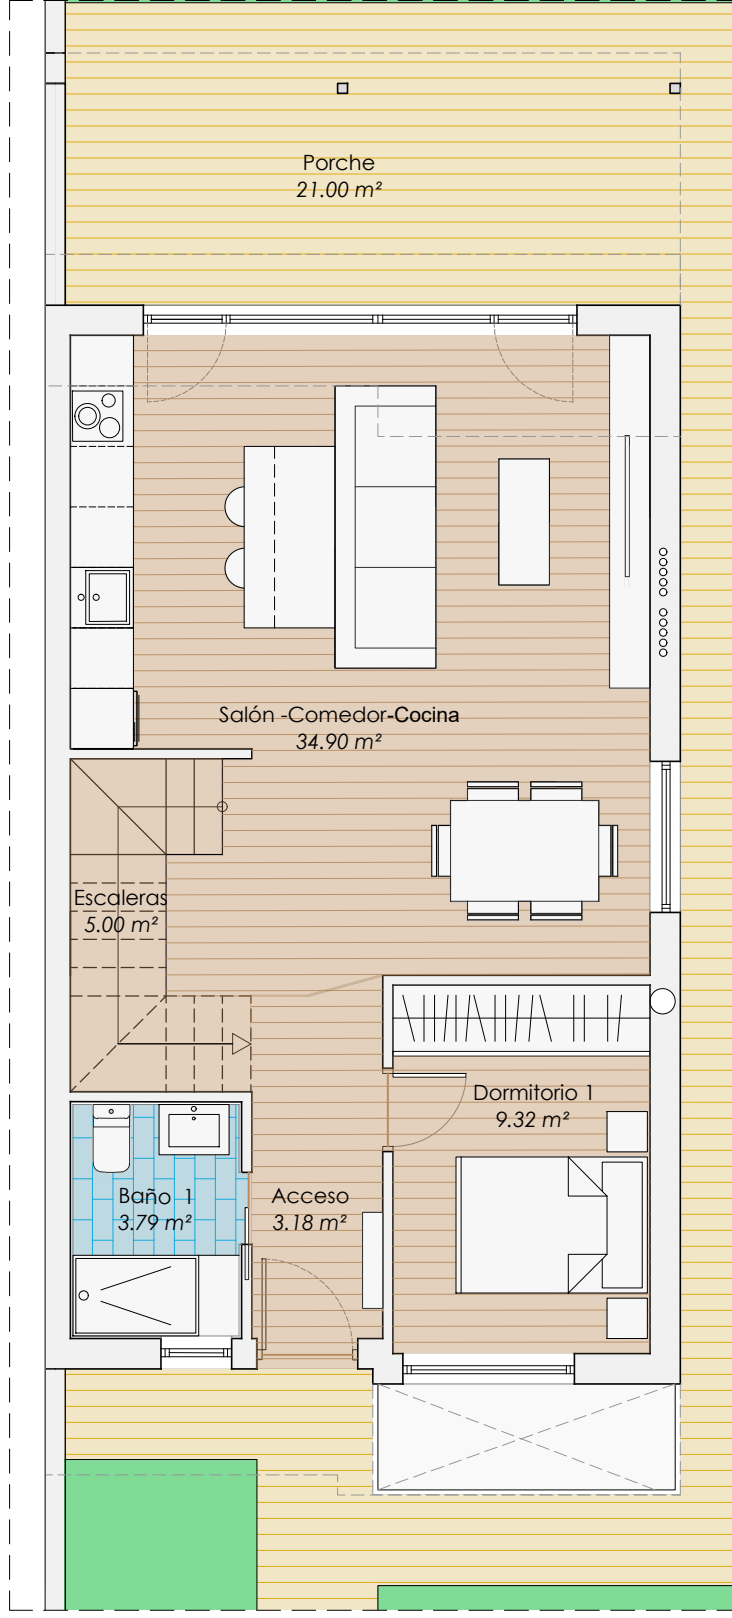

BELLAVISTA HOMES

23 VIVIENDAS ADOSADAS

C SIERRA DE GREDOS -SIERRA DE LA DEMANDA-SAU4 PARCELA 6 Y 7

ARROYO DE LA ENCOMIENDA- 47195 -VALLADOLID

TIPOLOGÍA A [4 DORMITORIOS]

SIERRA DE GREDOS 34

TOTAL PARCELA	221,62 m ²
TOTAL PARCELA LIBRE	146,63 m ²
SUPERFICIE ÚTIL VIVIENDA	191,06 m ²
SUPERFICIE ÚTIL TERRAZA	9,13 m ²
SUPERFICIE ÚTIL TOTAL	200,19 m ²
SUPERFICIE TOTAL CONSTRUIDA	226,94 m ²