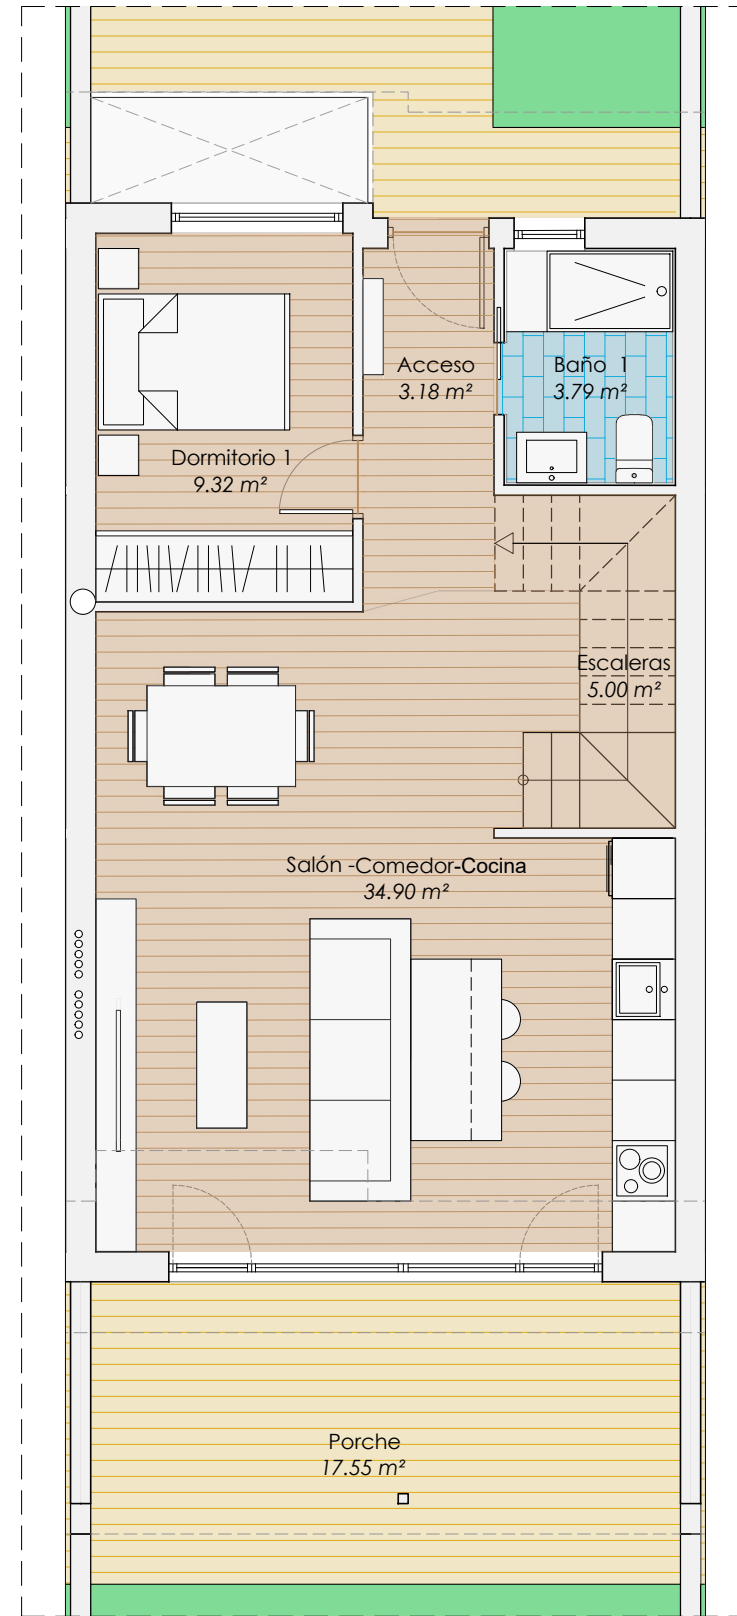

BELLAVISTA HOMES

23 VIVIENDAS ADOSADAS

C SIERRA DE GREDOS -SIERRA DE LA DEMANDA-SAU4 PARCELA 6 Y 7

ARROYO DE LA ENCOMIENDA- 47195 -VALLADOLID

TIPOLOGÍA G

SIERRA DE LA DEMANDA 37,39,41,43,45,47,49,51,53

TOTAL PARCELA	147,55 m ²
TOTAL PARCELA LIBRE	77,65 m ²
SUPERFICIE ÚTIL VIVIENDA	191,06 m ²
SUPERFICIE ÚTIL TERRAZA	8,87 m ²
SUPERFICIE ÚTIL TOTAL	199,93 m ²
SUPERFICIE TOTAL CONSTRUIDA	221,40 m ²