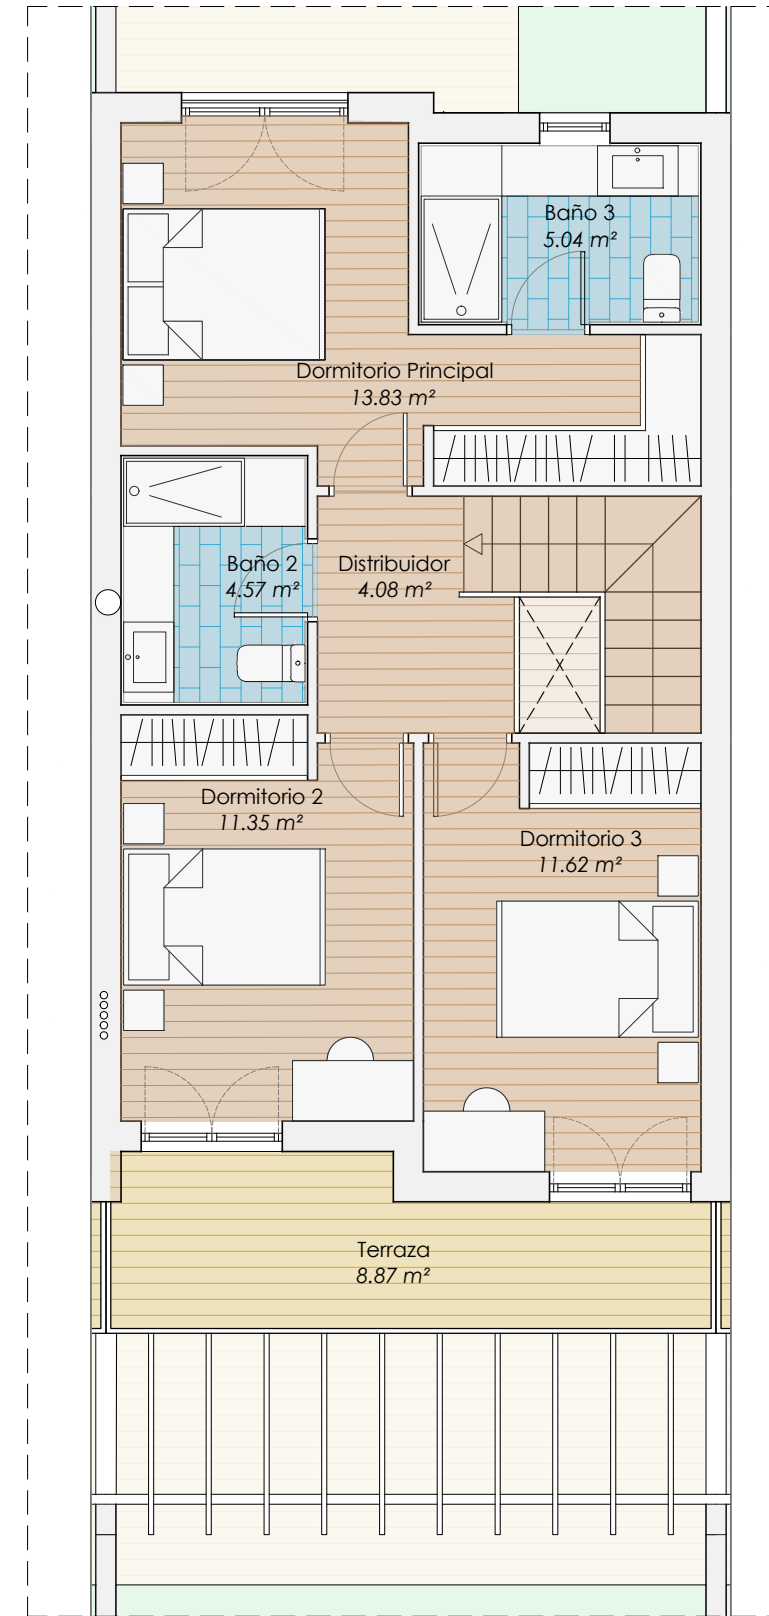

BELLAVISTA HOMES

23 VIVIENDAS ADOSADAS

C SIERRA DE GREDOS -SIERRA DE LA DEMANDA-SAU4 PARCELA 6 Y 7

ARROYO DE LA ENCOMIENDA- 47195 -VALLADOLID

TIPOLOGÍA G

SIERRA DE LA DEMANDA 37,39,41,43,45,47,49,51,53

TOTAL PARCELA	147,55 m ²
TOTAL PARCELA LIBRE	77,65 m ²
SUPERFICIE ÚTIL VIVIENDA	191,06 m ²
SUPERFICIE ÚTIL TERRAZA	8,87 m ²
SUPERFICIE ÚTIL TOTAL	199,93 m ²
SUPERFICIE TOTAL CONSTRUIDA	221,40 m ²