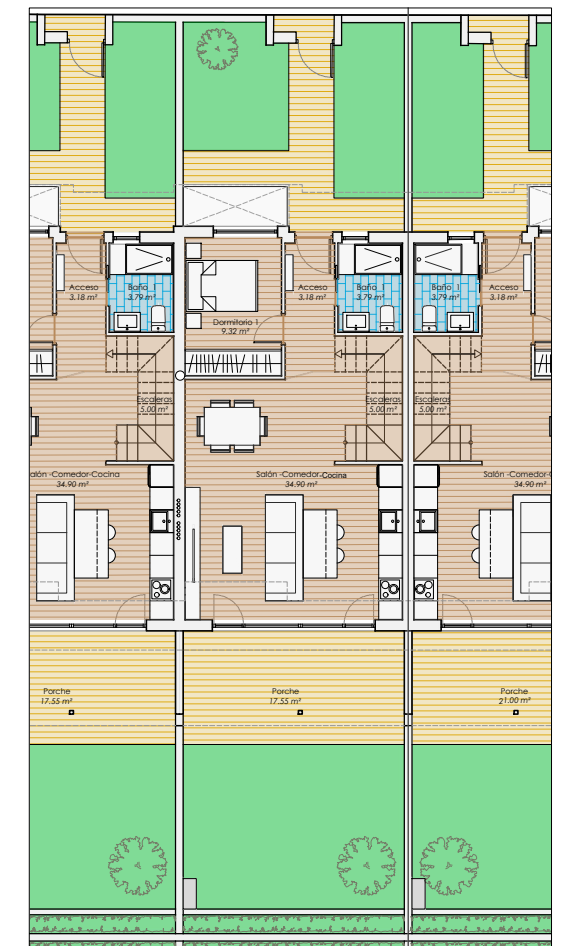

BELLAVISTA HOMES

23 VIVIENDAS ADOSADAS

C SIERRA DE GREDOS -SIERRA DE LA DEMANDA-SAU4 PARCELA 6 Y 7

ARROYO DE LA ENCOMIENDA- 47195 -VALLADOLID

TIPOLOGÍA G

SIERRA DE LA DEMANDA 37,39,41,43,45,47,49,51,53

TOTAL PARCELA	147,55 m ²
TOTAL PARCELA LIBRE	77,65 m ²
SUPERFICIE ÚTIL VIVIENDA	191,06 m ²
SUPERFICIE ÚTIL TERRAZA	8,87 m ²
SUPERFICIE ÚTIL TOTAL	199,93 m ²
SUPERFICIE TOTAL CONSTRUIDA	221,40 m ²