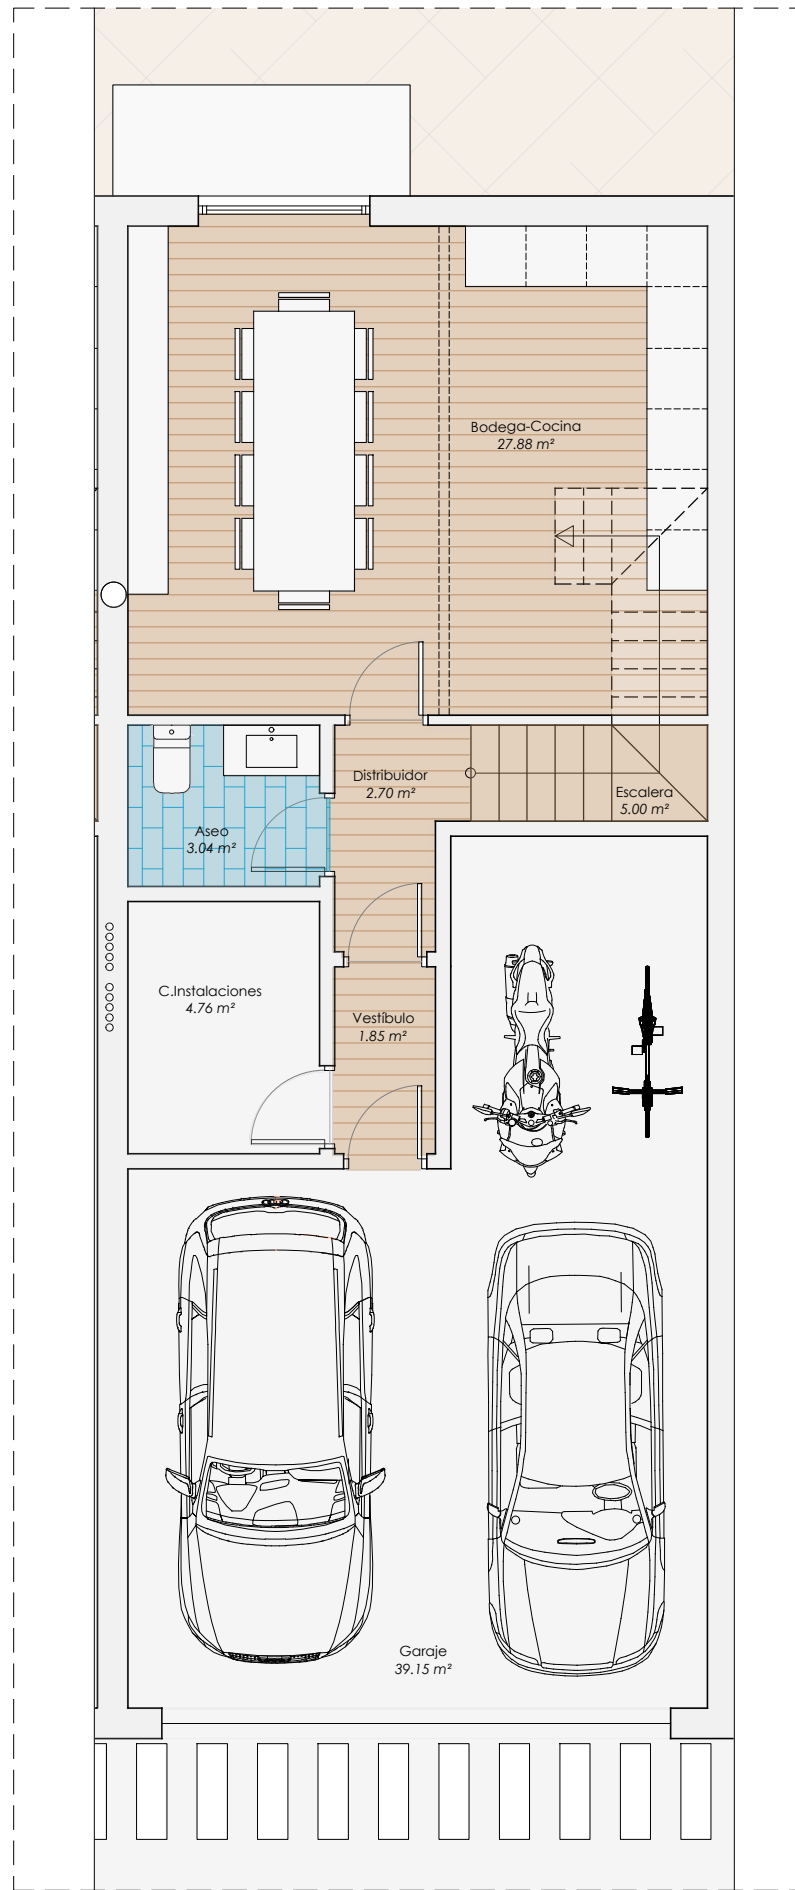

BELLAVISTA HOMES

23 VIVIENDAS ADOSADAS

C SIERRA DE GREDOS -SIERRA DE LA DEMANDA-SAU4 PARCELA 6 Y 7

ARROYO DE LA ENCOMIENDA- 47195 -VALLADOLID

TIPOLOGÍA G

SIERRA DE LA DEMANDA 37,39,41,43,45,47,49,51,53

TOTAL PARCELA	147,55 m ²
TOTAL PARCELA LIBRE	77,65 m ²
SUPERFICIE ÚTIL VIVIENDA	191,06 m ²
SUPERFICIE ÚTIL TERRAZA	8,87 m ²
SUPERFICIE ÚTIL TOTAL	199,93 m ²
SUPERFICIE TOTAL CONSTRUIDA	221,40 m ²